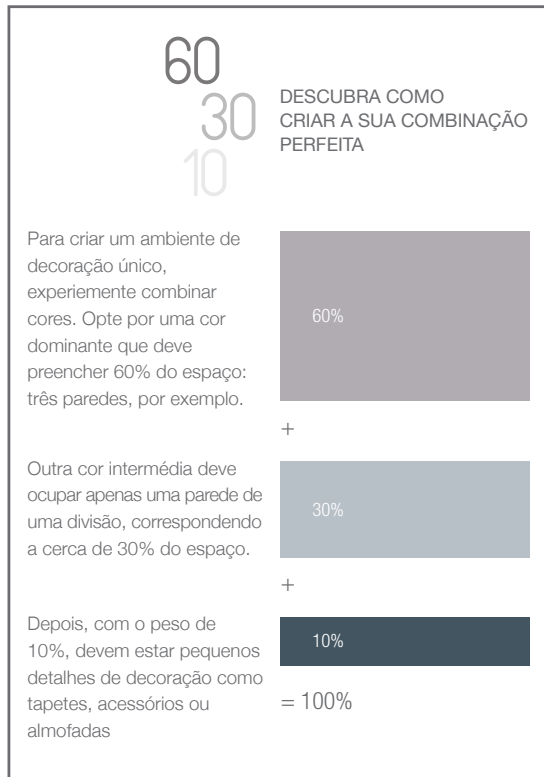

AZUL MADREPÉROLA *
E224

ROXO VITORIANO
E273

RUBI
E120

CASTANHO NOBUCK
E353

CREME
0102

COMBINAÇÕES 603010 PARA CRIAR NA MEDIDA CERTA!

Não hesite em combinar as cores na sua casa para criar ambientes personalizados. Sugerimos aqui diferentes combinações com as cores do catálogo de interiores para o ajudar a encontrar a combinação certa! Com o 603010, é fácil e simples!